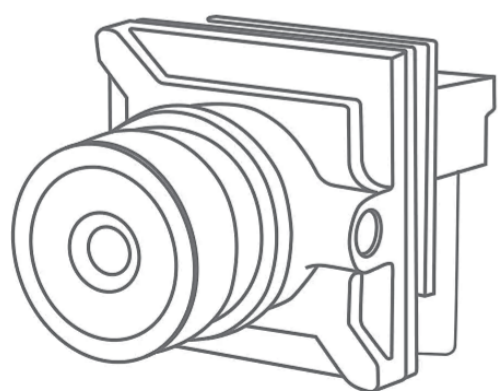

V1.0

Connection

Camera menu

MAIN MENU	AE
AE	BRIGHTNESS <12>
WB	EXPOSURE MODE
DAY&NIGHT	GLOBE
IMAGE ENHANCE	ADVANCED
VIDEO SETTING	RETURN
LANGUAGE	
<ENGLISH>	
RESET	
SAVE EXIT	
EXIT	

BRIGHTNESS (0-30)
EXPOSURE MODE (GLOBE/ BLC)
BLC (1-8)

WE	DAY NIGHT
MODE <ATW>	MODE <EXT>
RETURN	RETURN

MODE (ATW/MWB)   MODE (BW/AUTO /COLOR/EXT)
RGAIN (0-32)
BGAIN (0-32)

IMAGE ENHANCE	VIDEO SETTING
CONTRAST <AUTO>	VIDEO STANDARD <PAL>
SHARPNESS <AUTO>	HD FORMAT
COLOR GAIN <AUTO>	CVBS
3DNR <AUTO>	IMAGE RATIO <4:3>
RETURN <AUTO>	D-WDR <OPEN>
	RETURN

CONTRAST (MANUAL/ AUTO)   VIDEO STANDARD (PAL/NTSC)
SHARPNESS (MANUAL/AUTO)   IMAGE RATIO (4:3/16:9)
COLOR GAIN (MANUAL/AUTO)   WDR (OPEN/CLOSE)
3DNR (MANUAL/AUTO)

Specifications

Model	Baby Ratel 2
Image Sensor	1/1.8" Inch sensor
Horizontal Resolution	1200TVL
TV System	NTSC & PAL (changeable)
IMAGE	16:9 & 4:3 (changeable)
WDR	Super WDR (HDR)
Min. Illumination	Starlight
FOV	165°
Electronic Shutter	PAL: 1/50-100,000; NTSC: 1/60-100,000
Camera OSD	Separate OSD
Language	(ENGLISH/中文/繁體中文/русский /ESPAÑOL/ITALIANO/ FRANCAIS/ POLSKIM/ PORTUGUES/日本語)
Day/Night	Auto/Color/B&W/EXT
Dimensions	14mm*14mm
Wide Power Input	DC 4.5-36V
Weight	3g (N.W.)

V1.0

安装连线

相机osd菜单

主菜单	曝光
曝光	亮度 <12>
白平衡	曝光模式 全局
日夜切换	高级
图像增强	返回
视频设置	
语言 <中文>	
恢复出厂设置	
保存退出	

亮度 (0-30)
曝光模式 (全局 /背光补偿)
背光补偿 (1-8)

白平衡	日夜切换
模式	模式 <外部触发>
自动跟踪白平衡	返回
返回	

模式 (自动跟踪白平衡/手动白平衡)
红色增益 (0-32)
蓝色增益 (0-32)

模式 (外部触发/内部触发/黑白/彩色)

图像增强

对比度 <自动>
锐度 <自动>
饱和度 <自动>
3D降噪 <自动>
返回 <自动>

对比度 自动/手动
锐度 自动/手动
饱和度 自动/手动
3D降噪 自动/手动

视频设置